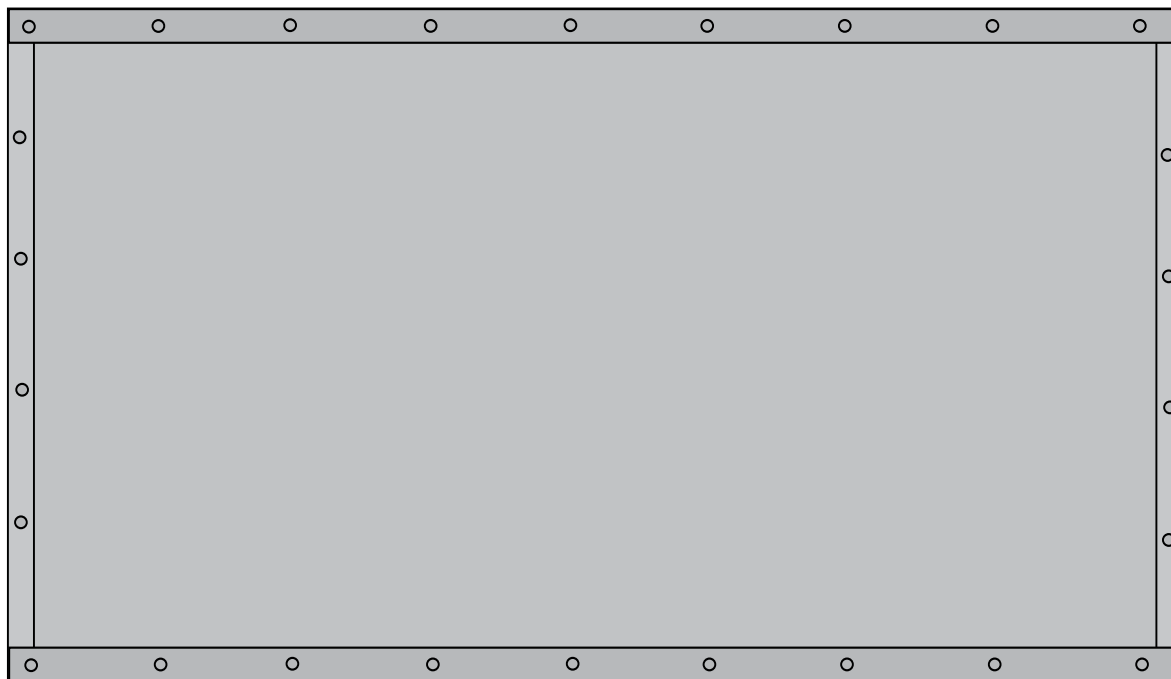

OUTIL PRISE DE DIMENSIONS BACHE PLATE

NOM DU CLIENT :
Coloris thuillet :